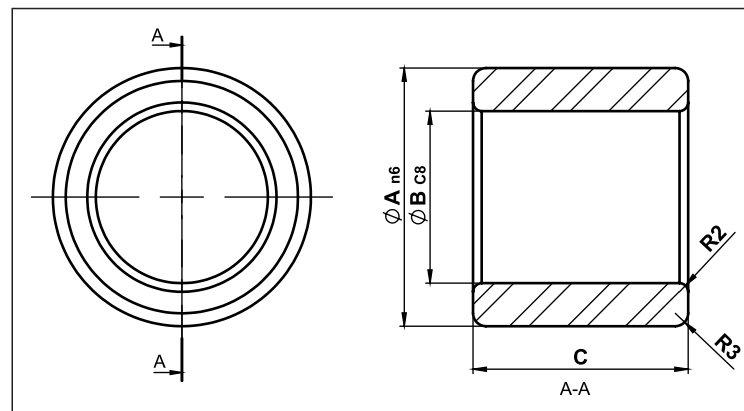

- SÉRIE BL... -
BUCHA CEMENTADA LISA

REF.	COTAS			PESO [kg]	CÓD. MARVI
	A	B	C		
BL 302020	30	20	20	0,060	8889
BL 352530	35	25	30	0,110	8890
BL 403030	40	30	30	0,125	8891
BL 453535	45	35	35	0,170	8892
BL 504040	50	40	40	0,215	8893
BL 554545	55	45	45	0,270	8894
BL 605050	60	50	50	0,330	8895
BL 655555	65	55	55	0,395	8896
BL 706060	70	60	60	0,465	8897
BL 756565	75	65	65	0,545	8898
BL 807070	80	70	70	0,630	8899

- **MATERIAL:** AÇO CEMENTADO
- **DUREZA:** 58 a 62 HRC
- SEM CANAL DE LUBRIFICAÇÃO

Informações e produtos sujeitos a alterações
 sem aviso prévio e disponibilidade de estoque.