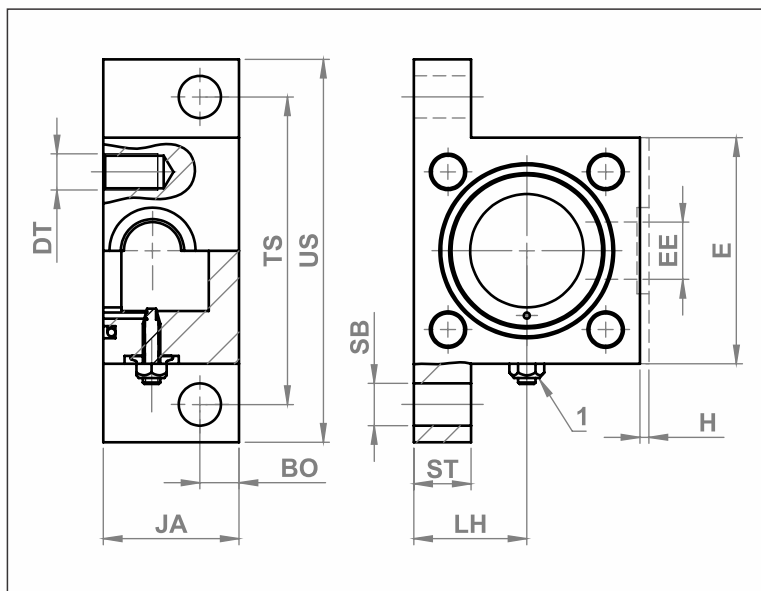

- CABEÇOTE TRASEIRO - TIPO PÉS

23/03/2021

- 1 - Parafuso de regulagem do amortecimento (não incluso modelos "S")
2 - Graxeira para lubrificação da rótula

- **Material:** Aço Carbono
- **Acabamento Série D - Ø25 a Ø100 :** Zincado Preto
- **Acabamento Série K - Ø125 a Ø200:** Não possui zincagem

| DESCRIÇÃO | | KIT | BO | DT | E | EE | H | JA | LH (h10) | SB | ST | TS | US | PESO KG | CÓD. MARVI | |
|-----------------------|-----------------------|-----|----|----------|-----|---------|---|------|-------------|-----|------|-----|-----|------------|-----------------------|-----------------------|
| COM PARAF REGUL | SEM PARAF REGUL | | | | | | | | | | | | | | COM PARAF AMORT | SEM PARAF AMORT |
| DT04F-25 | DS04F-25 | 25 | 8 | M5 | 40 | G 1/4 | 5 | 32 | 19 | 6.6 | 8.5 | 54 | 72 | 0,43 | 15287 | 2245 |
| DT04F-32 | DS04F-32 | 32 | 10 | M6 | 45 | G 1/4 | 5 | 35.5 | 22 | 9 | 12.5 | 63 | 84 | 0,62 | 2246 | 3503 |
| DT04F-40 | DS04F-40 | 40 | 10 | M8x1 | 60 | G 3/8 | - | 46 | 31 | 11 | 12.5 | 83 | 103 | 1,26 | 2247 | 3499 |
| DT04F-50 | DS04F-50 | 50 | 13 | M12x1.25 | 75 | G 1/2 | - | 45 | 37 | 14 | 19 | 102 | 127 | 1,78 | 2249 | 3501 |
| DT04F-63 | DS04F-63 | 63 | 17 | M12x1.25 | 90 | G 1/2 | - | 45 | 44 | 18 | 26 | 124 | 161 | 2,58 | 2250 | 3502 |
| DT04F-80 | DS04F-80 | 80 | 17 | M16x1.5 | 115 | G 3/4 | - | 52 | 57 | 18 | 26 | 149 | 186 | 4,7 | 2251 | 3498 |
| DT04F-100 | DS04F-100 | 100 | 22 | M16x1.5 | 130 | G 3/4 | - | 55 | 63 | 26 | 32 | 172 | 216 | 6,16 | 2252 | 3427 |
| KT04F-125 | - | 125 | 22 | M22x1.5 | 165 | G 1 | - | 65 | 82 | 26 | 32 | 210 | 254 | 11,72 | 5810 | - |
| KT04F-160 | - | 160 | 29 | M27x2 | 200 | G 1 | - | 70 | 101 | 33 | 38 | 260 | 318 | 20 | 5794 | - |
| KT04F-200 | - | 200 | 35 | M30x2 | 245 | G 1.1/4 | - | 92 | 122 | 39 | 44 | 311 | 381 | 37,1 | 5793 | - |