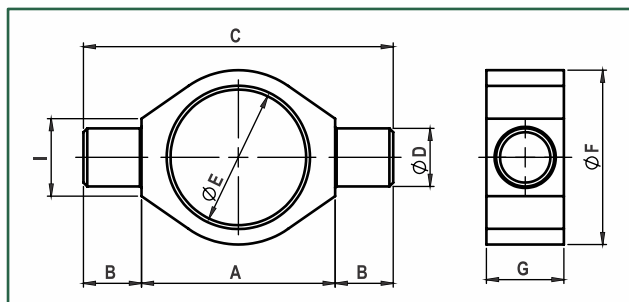

- MUNHÃO -

ACESSÓRIO DE FIXAÇÃO OPCIONAL PARA O CILINDRO HIDRÁULICO MOBIL (SOLDADO)

- TIPO CPB...

- **Material:** Aço ASTM A36

- Dimensões em milímetros

DESCRIÇÃO	ØD (+0,0 / -0,1)	ØE EXT. DO TUBO	A	B	C	F	G	I	PESO (KG)	CÓD. MARVI
CPB0351515	15	35	50	15	80	45	20	20	0,17	10838
CPB0401515	15	40	50	15	80	50	20	20	0,16	10839
CPB0954040	40	95	115	40	195	115	55	55	2,40	6618
CPB1406060	60	140	170	60	290	170	80	80	7,70	6617
CPB1456060	60	145	180	60	300	180	80	80	8,56	11106
CPB1606060	60	160	200	60	320	200	100	100	12,79	11107
CPB1707060	70	170	210	60	330	205	100	100	13,47	11108
CPB1808060	80	180	230	60	350	225	105	105	18,24	11109