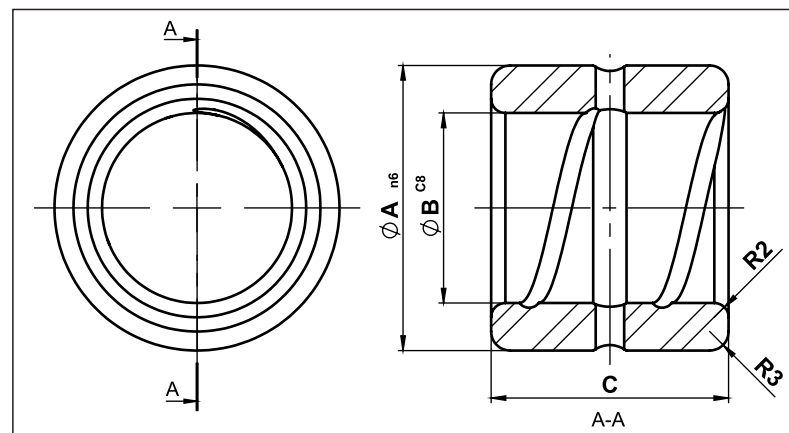

- SÉRIE BGFR... - BUCHA CEMENTADA COM CANAL PARA LUBRIFICAÇÃO

REF.	COTAS			PESO [kg]	CÓD. MARVI
	A	B	C		
BGFR 302025	30	20	25	0,070	8900
BGFR 352530	35	25	30	0,100	8902
BGFR 403045	40	30	45	0,180	8903
BGFR 453540	45	35	40	0,180	8905
BGFR 504045	50	40	45	0,235	8906
BGFR 554550	55	45	50	0,290	8907
BGFR 605055	60	50	55	0,350	8908
BGFR 655560	65	55	60	0,415	8917
BGFR 706065	70	60	65	0,490	8910
BGFR 756570	75	65	70	0,570	8911
BGFR 807070	80	70	70	0,605	8912

- **MATERIAL:** AÇO CEMENTADO
- **DUREZA:** 58 a 62 HRC
- COM CANAL DE LUBRIFICAÇÃO

Informações e produtos sujeitos a alterações
sem aviso prévio e disponibilidade de estoque.