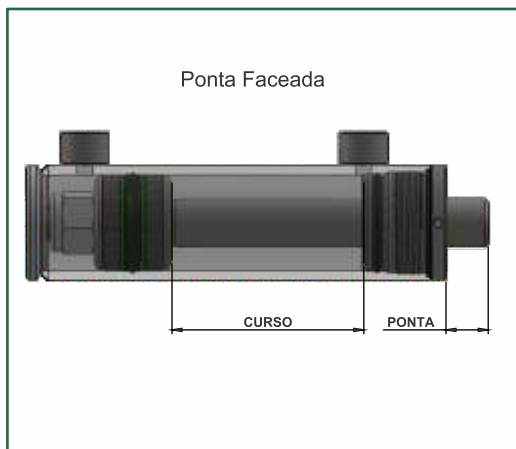

# - HASTE SEMI PRONTA -

- PADRÃO POLEGADAS -

## COMPONENTE OBRIGATÓRIO NO CILINDRO HIDRÁULICO MOBIL (SOLDADO)

- **Material:** Aço SAE 1045
- **Ponta da Haste:** 50mm

- Dimensões em milímetros -

	Ø CAMISA	CURSO	COMPR.	PESO (Kg)	CÓD. MARVI
<b>- HASTE ø3/4" (19,05mm) -</b>	<b>- 1.1/2" - (38,10mm)</b>	250	395	0,62	<b>14995</b>
		350	495	0,78	<b>14996</b>
		450	595	0,94	<b>14997</b>
		550	695	1,10	<b>14998</b>
		650	795	1,25	<b>14999</b>
		750	895	1,41	<b>15000</b>
		850	995	1,57	<b>15001</b>
		950	1095	1,73	<b>15002</b>
		1050	1195	1,88	<b>15003</b>
		1150	1295	2,04	<b>15004</b>
<b>- HASTE ø1" (25,40mm) -</b>	<b>- 1.1/2" - (38,10mm)</b>	250	395	1,57	<b>15005</b>
		350	495	1,97	<b>15006</b>
		450	595	2,36	<b>15007</b>
		550	695	2,76	<b>15008</b>
		650	795	3,16	<b>15009</b>
		750	895	3,56	<b>15010</b>
		850	995	3,95	<b>15011</b>
		950	1095	4,35	<b>15012</b>
		1050	1195	4,75	<b>15013</b>
		1150	1295	5,15	<b>15014</b>

	Ø CAMISA	CURSO	COMPR.	PESO (Kg)	CÓD. MARVI
<b>- HASTE ø1.1/8" (28,58mm) -</b>	<b>- 2" - (50,80mm)</b>	250	412	2,07	<b>15015</b>
		350	512	2,57	<b>15016</b>
		450	612	3,08	<b>15017</b>
		550	712	3,58	<b>15018</b>
		650	812	4,08	<b>15019</b>
		750	912	4,58	<b>15020</b>
		850	1012	5,09	<b>15021</b>
		950	1112	5,59	<b>15022</b>
		1050	1212	6,09	<b>15023</b>
		1150	1312	6,60	<b>15024</b>
<b>- HASTE ø1.1/8" (28,58mm) -</b>	<b>- 2.1/2" - (63,50mm)</b>	250	422	2,12	<b>15025</b>
		350	522	2,62	<b>15026</b>
		450	622	3,13	<b>15027</b>
		550	722	3,63	<b>15028</b>
		650	822	4,13	<b>15029</b>
		750	922	4,64	<b>15030</b>
		850	1022	5,14	<b>15031</b>
		950	1122	5,64	<b>15032</b>
		1050	1222	6,14	<b>15033</b>
		1150	1322	6,65	<b>15034</b>