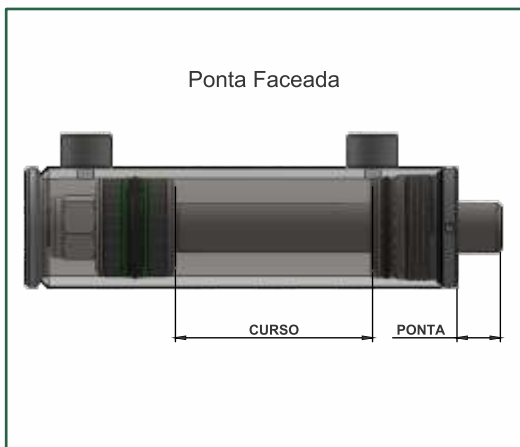

- HASTE SEMI PRONTA -

- PADRÃO MILÍMETROS -

COMPONENTE OBRIGATÓRIO NO CILINDRO HIDRÁULICO MOBIL (SOLDADO)

- **Material:** Aço SAE 1045
- **Ponta da Haste:** 50mm

- Dimensões em milímetros

	Ø CAMISA	CURSO	COMPR.	PESO (Kg)	CÓD. MARVI	MODELO DA HASTE
- HASTE ø16mm -	25	250	385	0,61	8605	1
		350	485	0,77	8606	
		450	585	0,92	8607	
		550	685	1,08	8608	
		650	785	1,24	8609	
		750	885	1,40	8610	
	32	250	398	0,63	14675	2
		350	498	0,79	14676	
		450	598	0,94	14677	
		550	698	1,10	14678	
		650	798	1,42	14679	
		750	898	1,26	14680	
		850	998	1,57	14681	

- Produtos e informações sujeitos a alterações, sem aviso prévio e disponibilidade no estoque. -

- HASTE SEMI PRONTA -

- PADRÃO MILÍMETROS -

COMPONENTE OBRIGATÓRIO NO
 CILINDRO HIDRÁULICO MOBIL (SOLDADO)

- **Material:** Aço SAE 1045
 - **Ponta da Haste:** 50mm

- Dimensões em milímetros

	Ø CAMISA	CURSO	COMPR.	PESO (Kg)	CÓD. MARVI
- HASTE ø20mm -	32	250	398	0,98	8611
		350	498	1,23	8612
		450	598	1,47	8613
		550	698	1,72	8614
		650	405	1,96	8615
		750	505	2,21	8616
		850	605	2,46	8617
		950	705	2,70	8618
		1050	408	2,95	8619
	- 35 - - 40 -	250	405	1,00	8620
		350	505	1,24	8621
		450	605	1,49	8622
		550	705	1,73	8623
		650	805	1,98	8624
		750	905	2,23	8625
		850	1005	2,47	8626
		950	1105	2,72	8644
		1050	1205	2,96	8628