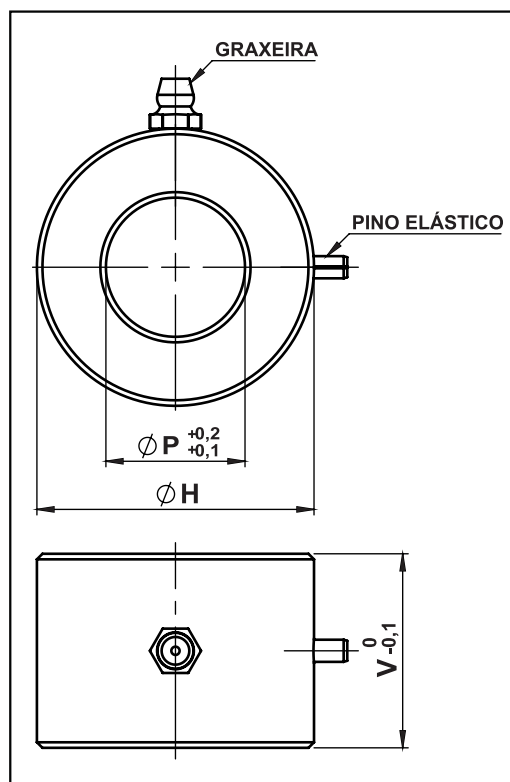

- SÉRIE CBD... - OLHAL TUBULAR DIANTEIRO

- MATERIAL DO CORPO: AÇO ST.52 / AÇO SAE 1020
- MANUTENÇÃO: EXIGE

Informações e produtos sujeitos a alteração sem aviso prévio e disponibilidade de estoque.

DESCRIÇÃO	COTAS			PESO (Kg)	CÓD. MARVI	DESCRIÇÃO	COTAS			PESO (Kg)	CÓD. MARVI
	H	P	V				H	P	V		
CBD 030012025	30	12	25	0,10	13151	CBD 063035055	63	35	55	0,93	12350
CBD 030014025	30	14	25	0,11	12332	CBD 063035060	63	35	60	1,01	12351
CBD 036016025	36	16	25	0,17	12371	CBD 063040040	63	40	40	0,58	12352
CBD 036016030	36	16	30	0,20	12333	CBD 063040045	63	40	45	0,65	12353
CBD 040020030	40	20	30	0,23	12334	CBD 063040050	63	40	50	0,73	12354
CBD 040020035	40	20	35	0,26	12335	CBD 063040055	63	40	55	0,80	12356
CBD 040020040	40	20	40	0,30	12336	CBD 063040060	63	40	60	0,87	12357
CBD 050025030	50	25	30	0,35	12337	CBD 063040065	63	40	65	0,95	12358
CBD 050025035	50	25	35	0,41	12338	CBD 063040070	63	40	70	1,02	12359
CBD 050025040	50	25	40	0,47	12339	CBD 080050050	80	50	50	1,20	12360
CBD 050025045	50	25	45	0,52	12340	CBD 080050055	80	50	55	1,32	12361
CBD 056030035	56	30	35	0,49	12341	CBD 080050060	80	50	60	1,44	12362
CBD 056030040	56	30	40	0,55	12342	CBD 080050065	80	50	65	1,55	12363
CBD 056030045	56	30	45	0,61	12343	CBD 080050070	80	50	70	1,67	12364
CBD 056030050	56	30	50	0,69	12344	CBD 080050080	80	50	80	1,93	12365
CBD 056030055	56	30	55	0,76	12345	CBD 080050090	80	50	90	2,17	12366
CBD 063035035	63	35	35	0,59	12346	CBD 080050100	80	50	100	2,41	12367
CBD 063035040	63	35	40	0,68	12347	CBD 100060080	100	60	80	3,16	12368
CBD 063035045	63	35	45	0,76	12348	CBD 100060090	100	60	90	3,55	12369
CBD 063035050	63	35	50	0,85	12349	CBD 100060100	100	60	100	3,95	12370