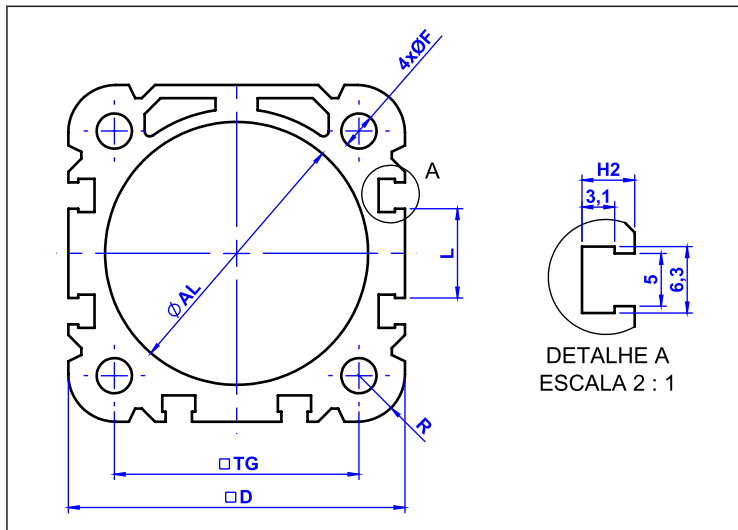

PERFIL CANAL SENSOR (EUROPA)

- **Material:** Alumínio Anodizado
- **Diâmetro Interno:** garantido H11
- **Parede:** Tol. garantido +/- 1%
- **Coefficiente de segurança:** 4
- **Limite de Escoamento:** 130 MPa
- **Pressão Máxima Recomendada:** 20BAR

- Dimensões em milímetros -

ø AL	D ±0,25	ø F	H2	L	R	PAREDE	OVALIZ. MÁX.	PESO	CÓD. MARVI
32	44	5,20	4,1	8,2	6,0	6,00	0,16	2,20	11355
40	51	5,20	4,1	11,0	6,8	5,50	0,16	2,58	11092
50	64	6,70	5,0	17,0	9,0	7,00	0,16	4,16	10267
63	75	6,70	5,0	26,0	9,5	6,00	0,19	3,45	11356
80	93	8,70	5,5	28,0	11,0	6,50	0,19	7,10	11091
100	111	8,70	5,0	36,0	11,5	5,50	0,22	9,17	10266
125	134	10,30	5,0	51,0	14,5	4,50	0,25	13,51	9701