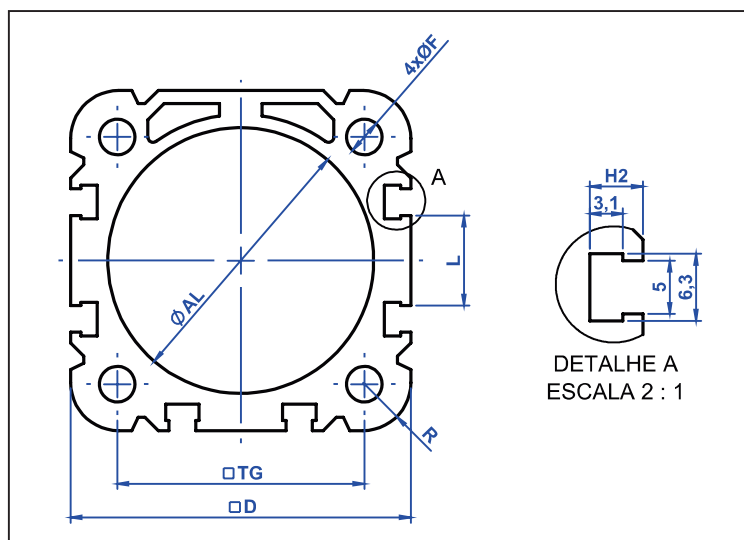

## PERFIL CANAL SENSOR (EUROPA)

**DISPONÍVEL À PRONTA-ENTREGA,  
CORTADO NA MEDIDA DESEJADA  
E SEM EXIGÊNCIA  
DE QUANTIDADE  
MÍNIMA.**

- **Material:** Alumínio Anodizado
- **Diâmetro Interno:** garantido H11
- **Parede:** Tol. garantido +/- 1%
- **Coefficiente de segurança:** 4
- **Limite de Escoamento:** 130 MPa
- **Pressão Máxima Recomendada:** 20 BAR

- Dimensões em milímetros -

INTERNO		TG ± 0,25	D ± 0,4	F ± 0,15	H2	L	R	OVALIZ. MÁX.	PESO (kg/m)	CÓD. MARVI
ØAL	Tol									
32	-0.000/+0.160	32,5	44	5,2	4,1	8,2	6	0,16	2,20	11355
40	-0.000/+0.160	38	51	5,2	4,1	11	6,8	0,16	2,58	11092
50	-0.000/+0.160	46,5	64	6,7	5	17	9	0,16	4,16	10267
63	-0.000/+0.190	56,5	75	6,7	5	26	9,5	0,19	3,45	11356
80	-0.000/+0.190	72	93	8,7	5,5	28	11	0,19	7,10	11091
100	-0.000/+0.220	89	111	8,7	5	36	11,5	0,22	9,17	10266
125	-0.000/+0.250	110	134	10,3	5	51	14,5	0,25	13,51	9701