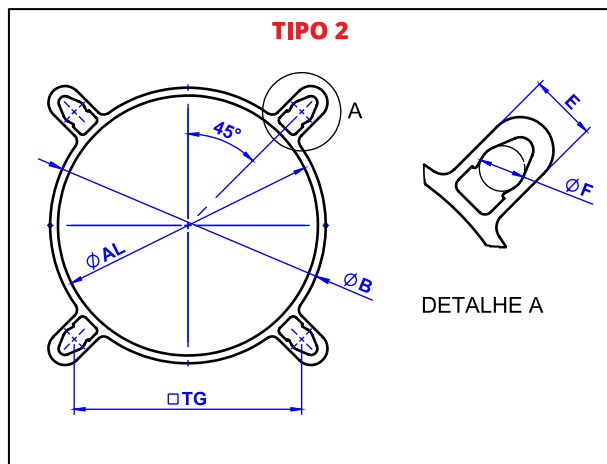

PERFIL MICKEY MOUSE CANAL SENSOR (LIGHT)

- **Material:** Alumínio Anodizado
- **Diâmetro Interno:** garantido H11
- **Parede:** Tol. garantido +/- 1%
- **Coefficiente de segurança:** 4
- **Limite de Escoamento:** 130 MPa
- **Pressão Máxima Recomendada:** 20BAR

- Dimensões em milímetros -

ØAL	ØB	TG ± 0,5	P	E	ØF ± 0,15	OVALIZ. MÁX.	PESO	CÓD. MARVI	TIPO
125	132	110	3,5	18,5	13,5	0,25	6,38	15452	1
160	168,5	140	4,25	25,5	17,5	0,25	10,66	12816	
200	212	175	6	25,5	17,5	0,29	14,95	4343	2