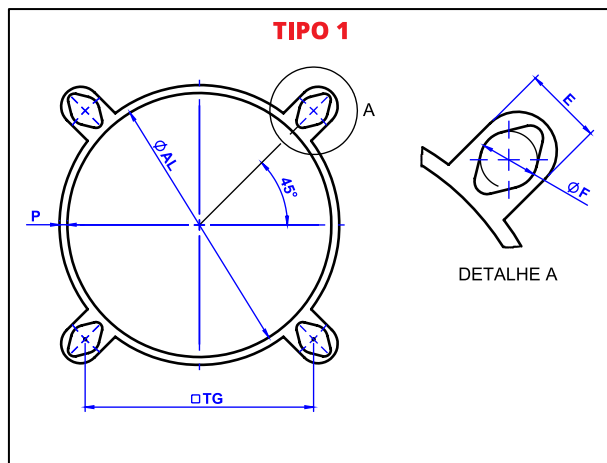

PERFIL MICKEY MOUSE CANAL SENSOR (LIGHT)

- **Material:** Alumínio Anodizado
- **Diâmetro Interno:** garantido H11
- **Parede:** Tol. garantido +/- 1%
- **Coefficiente de segurança:** 4
- **Limite de Escoamento:** 130 MPa
- **Pressão Máxima Recomendada:** 20BAR

- Dimensões em milímetros -

ØAL	ØB	TG ± 0,5	P	E	ØF ± 0,15	OVALIZ. MÁX.	PESO	CÓD. MARVI	TIPO
125	132	110	3,5	18,5	13,5	0,25	6,38	15452	1
160	168,5	140	4,25	25,5	17,5	0,25	10,66	12816	
200	212	175	6	25,5	17,5	0,29	14,95	4343	2