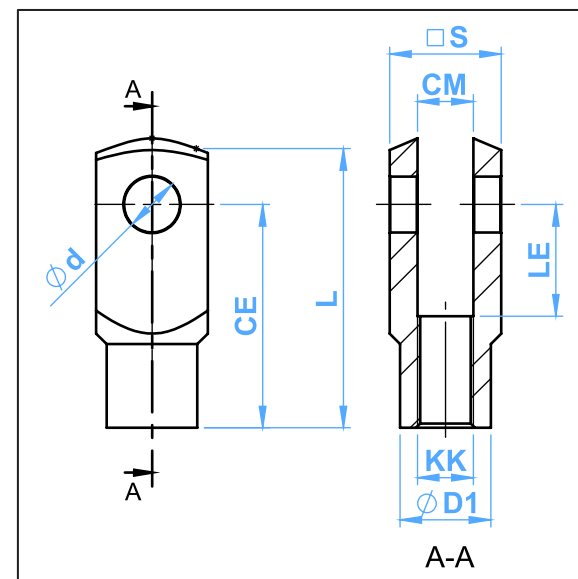

- SÉRIE PONTEIRA + CLIP - ROSCÁVEL
- LINHA PNEUMÁTICA -

- MATERIAL: AÇO, ZINCADO

Informações e produtos sujeitos a alteração sem aviso prévio e disponibilidade de estoque.

Ø KIT	d	D1	CE	L	CM	S	LE	KK	PESO (Kg)	CÓD. MARVI
8/10	4	8	16	21	4	8	8	M4x0,7	0,01	15618
12/16	6	10	24	31	6	12	12	M6x1,0	0,02	15619
20	8	14	30	40	8	16	15	M8x1,25	0,06	13935
25/32	10	18	40	52	10	19	20	M10x1,25	0,10	6540
40	12	20	48	62	12	25,4	24	M12x1,25	0,16	6541
50/63	16	26	64	83	16	32	32	M16x1,5	0,36	6542
80/100	20	34	80	105	20	44,4	40	M20x1,5	0,72	6543
125	30	42	110	148	30	55	54	M27x2	1,60	6544