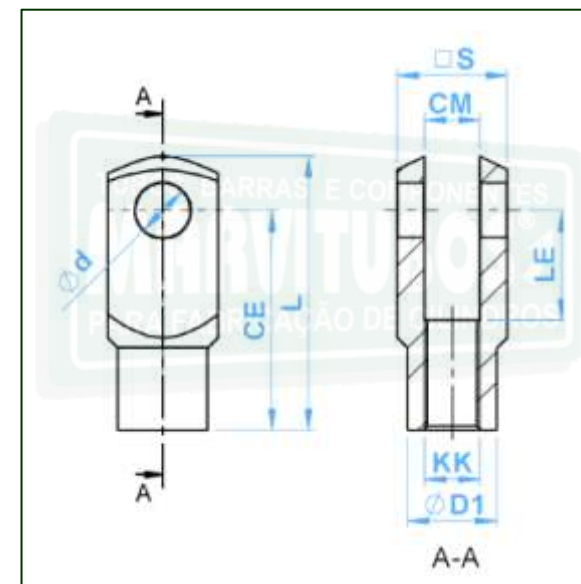

- PONTEIRA + CLIP - ROSCÁVEL

- MATERIAL: AÇO, ZINCADO

Informações e produtos sujeitos a alteração sem aviso prévio e disponibilidade de estoque.

Ø KIT	d	D1	CE	L	CM	S	LE	KK	PESO (Kg)	CÓD. MARVI
8/10	4	8	16	21	4	8	8	M4x0,7	0,01	15618
12/16	6	10	24	31	6	12	12	M6x1,0	0,02	15619
20	8	14	32	42	8	16	16	M8x1,25	0,06	13935
25/32	10	18	40	52	10	20	20	M10x1,25	0,10	6540
40	12	20	48	62	12	24	24	M12x1,25	0,16	6541
50/63	16	26	64	83	16	32	32	M16x1,5	0,36	6542
80/100	20	34	80	105	20	40	40	M20x1,5	0,72	6543
125	30	42	110	148	30	55	54	M27x2	1,60	6544