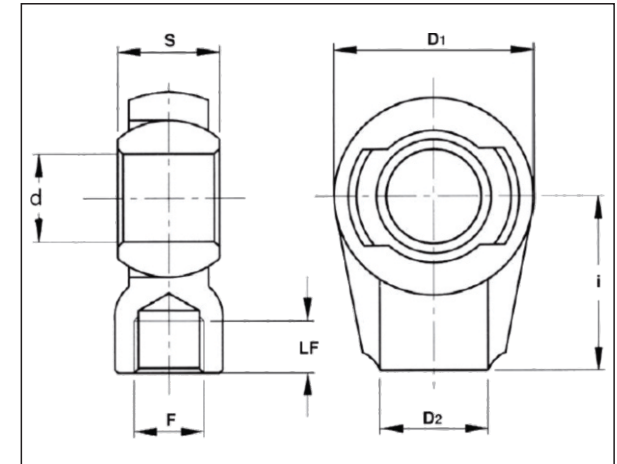

**- SÉRIE R4 -  
 TERMINAL SUPORTE ROSCÁVEL  
 LINHA AGRÍCOLA**

- MATERIAL DO ACOPLAMENTO AÇO/AÇO
- MATERIAL DO CORPO: AÇO 1045
- TERMINAL COM RÓTULA ESFÉRICA DESMONTÁVEL

Informações e produtos sujeitos a alteração sem aviso prévio e disponibilidade de estoque.

| REF.          | d<br>(H10) | S  | D1 | D2 | I  | LF | F       | PESO<br>(Kg) | CÓD.<br>MARVI |
|---------------|------------|----|----|----|----|----|---------|--------------|---------------|
| <b>R 1920</b> | 25         | 30 | 61 | 35 | 60 | 25 | M20x1,5 | 0,80         | <b>5106</b>   |
| <b>R 1930</b> | 30         | 30 | 61 | 35 | 60 | 25 | M22x1,5 | 0,72         | <b>5107</b>   |
| <b>R 1940</b> | 35         | 40 | 80 | 45 | 80 | 35 | M27x2   | 1,70         | <b>5108</b>   |
| <b>R 1950</b> | 40         | 40 | 80 | 45 | 80 | 35 | M30x2   | 1,60         | <b>5109</b>   |