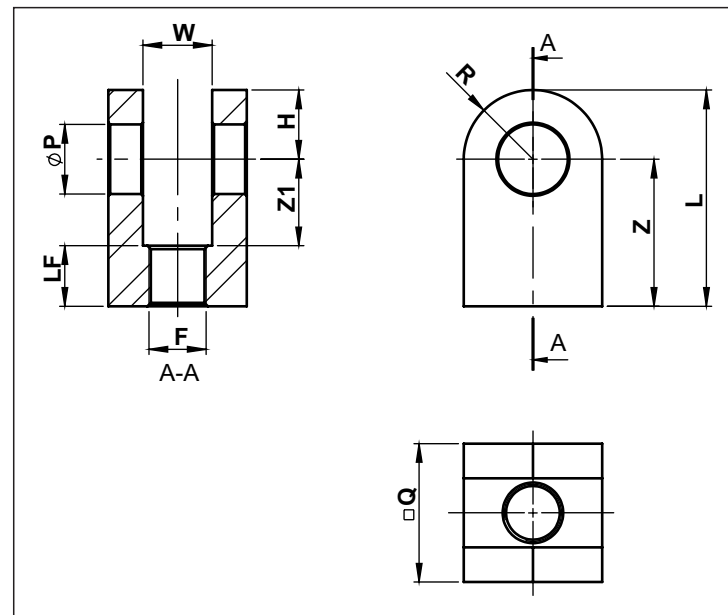

## - SÉRIE CFF... - TERMINAL GARFO DIANTEIRO ROSCÁVEL

- **MATERIAL DO CORPO:** AÇO FE 360/ FE 360B
- **PINO:** NÃO ACOMPANHA

Informações e produtos sujeitos a alteração sem aviso prévio e disponibilidade de estoque

REF.	F	LF	P	Q	W	Z	Z1	H	L	R	PESO (Kg)	CÓD. MARVI
<b>CFF0403320</b>	M33x2	35	40,3	80	40	85	50	40	125	40	3,20	<b>10843</b>
<b>CFF0504530</b>	M45x3	40	50,5	100	50	100	60	50	150	50	5,82	<b>10845</b>
<b>CFF0605640</b>	M56x4	45	60,5	110	60	110	65	55	165	55	7,07	<b>10846</b>