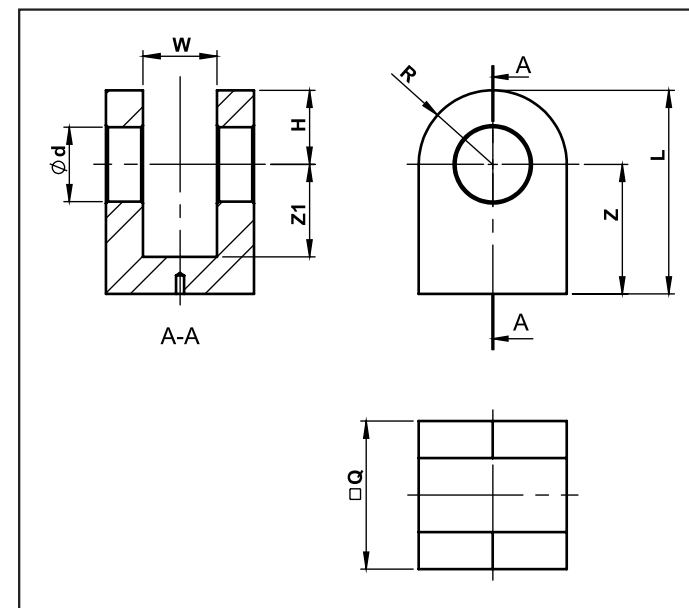

**- SÉRIE CFS... -  
 TERMINAL GARFO  
 TRASEIRO SOLDÁVEL**

**- MATERIAL DO CORPO: FE 510**  
**- PINO: NÃO ACOMPANHA**

Informações e produtos sujeitos a alteração sem aviso prévio e disponibilidade de estoque

REF.	ØP	ØQ	W	Z	Z1	H	L	R	ØG x E	PESO (Kg)	CÓD. MARVI
<b>CFS0000040</b>	40,25	80	40	70	50	40	110	40	4,25x10	2,70	<b>10840</b>
<b>CFS0000050</b>	50,50	100	50	95	60	50	145	50	6,25x12	5,86	<b>10841</b>
<b>CFS0000060</b>	60,50	110	60	105	65	55	160	55	6,25x12	7,34	<b>10842</b>