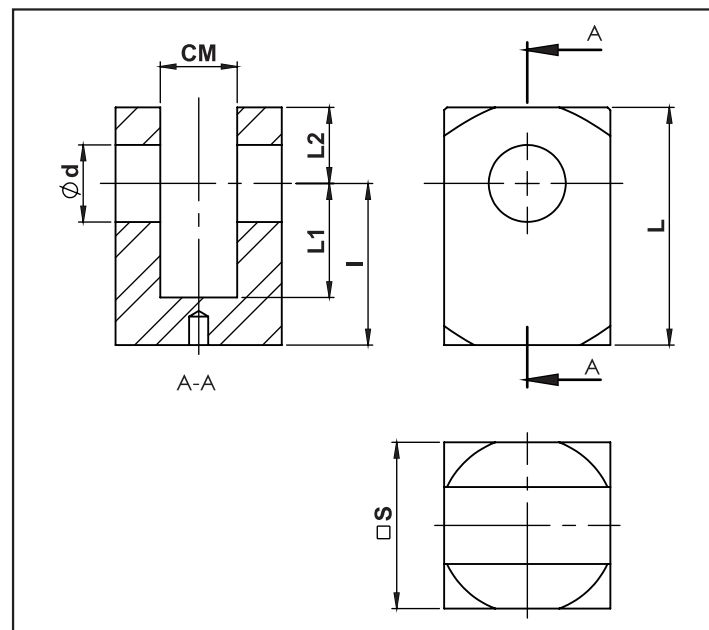

- SÉRIE FS... - TERMINAL GARFO TRASEIRO SOLDÁVEL

- **MATERIAL DO CORPO:** FE 510
 - **PINO:** NÃO ACOMPANHA

Informações e produtos sujeitos a alteração sem aviso prévio e disponibilidade de estoque

REF.	CM	d	S	I	L	L1	L2	CARGA ESTÁTICA	PESO (Kg)	CÓD. MARVI
FS 0016	16	16	35	34	50	24	16	54	0,27	2953
FS 0020	20	20	40	40	60	30	20	80	0,39	2954
FS 0025	25	25	50	45	65	30	20	125	0,69	2955
FS 0030	30	30	60	50	75	35	25	165	1,08	2957
FS 0035	35	35	70	55	85	40	30	245	1,62	2958