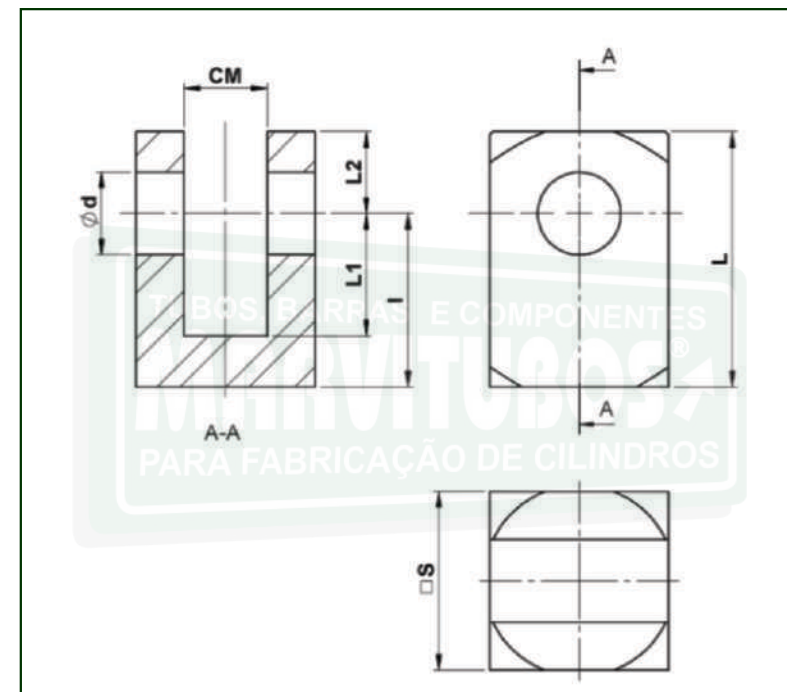

## - FS... - TERMINAL GARFO TRASEIRO SOLDÁVEL

- MATERIAL DO CORPO: FE 510
- SEM PINO

Informações e produtos sujeitos a alteração  
sem aviso prévio e disponibilidade de estoque

REF.	CM	d	S	I	L	L1	L2	CARGA ESTÁTICA [KN]	PESO (Kg)	CÓD. MARVI
<b>FS 0016</b>	16,2	16,2	35	34	50	24	16	54	0,27	<b>2953</b>
<b>FS 0020</b>	20,2	20,25	40	40	60	30	20	80	0,39	<b>2954</b>
<b>FS 0025</b>	25,2	25,25	50	45	65	30	20	125	0,69	<b>2955</b>
<b>FS 0030</b>	30,2	30,25	60	50	75	35	25	165	1,08	<b>2957</b>
<b>FS 0035</b>	35,2	35,25	70	55	85	40	30	245	1,62	<b>2958</b>