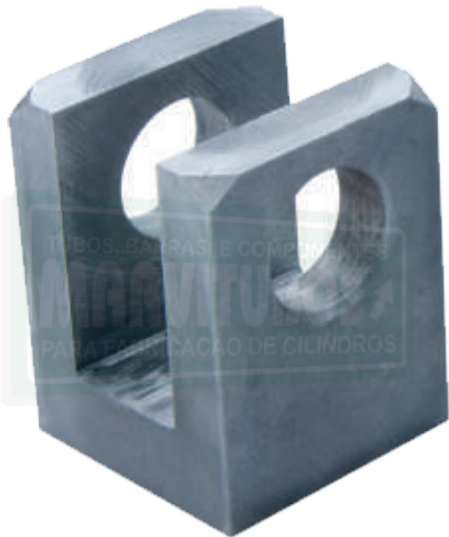

## - FS... - TERMINAL GARFO TRASEIRO SOLDÁVEL

- MATERIAL DO CORPO: FE 510
- SEM PINO

Informações e produtos sujeitos a alteração  
sem aviso prévio e disponibilidade de estoque

REF.	CM	d	S	I	L	L1	L2	CARGA ESTÁTICA [KN]	PESO (Kg)	CÓD. MARVI
<b>FS 0016</b>	16,2	16,2	35	34	50	24	16	54	0,27	<b>2953</b>
<b>FS 0020</b>	20,2	20,25	40	40	60	30	20	80	0,39	<b>2954</b>
<b>FS 0025</b>	25,2	25,25	50	45	65	30	20	125	0,69	<b>2955</b>
<b>FS 0030</b>	30,2	30,25	60	50	75	35	25	165	1,08	<b>2957</b>
<b>FS 0035</b>	35,2	35,25	70	55	85	40	30	245	1,62	<b>2958</b>